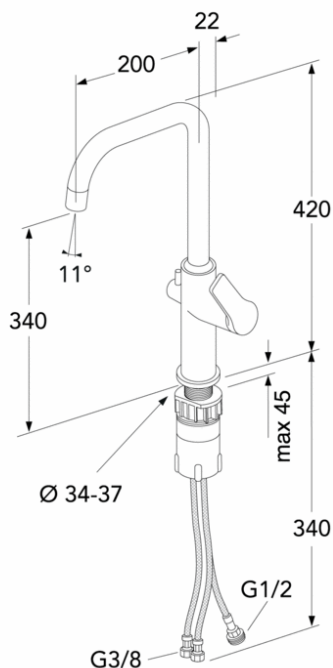

Köksblandare Epic - hög pip

Matt svart, med diskmaskinsavstängning

GUSTAVSBERG /
SMARTARE BADRUM

Produktegenskaper

Eco-flow

- Blandare i modern design
- Soft move, keramiskt paket med mjuk och precis manövrering
- Eco-flow för vatten- och energieffektivisering

Artikelnummer mm.

RSK-nr:
8311191

ART-nr:
GB41209996 53

EAN-nr:
7393792233842

Emballage
L: 535,00 x W: 250,00 x H: 70,00 mm.
Vikt: 1,95 kg

Rekommenderat cirkapris
5 224 SEK (4179 SEK ex. moms)

Energimärkning och certifieringar

Montering & Skötsel

Före installation måste ledningarna vara renspolade fram till blandaren. Blandaren ansluts med kallvattenledningen till höger och varmvattenledningen till vänster. Vattentryck: max 1000 kPa, min 50 kPa. Varmvattentemperatur max: 80°C, min 45°C. Vi ansvarar ej för fel som uppstår på grund av felaktig montering.