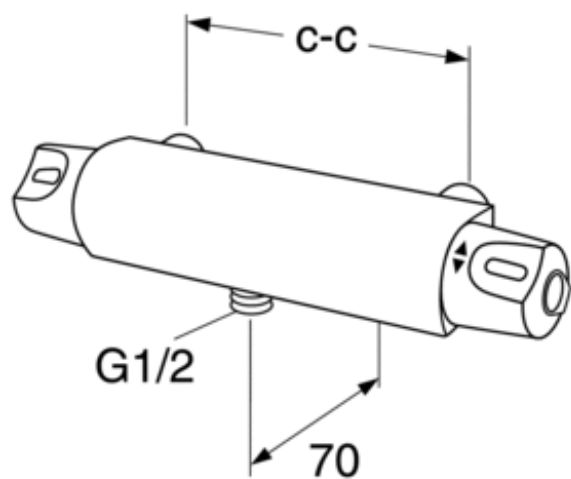

MÅLSKISSE

A MEMBER OF THE
VILLEROY & BOCH GROUP

Villeroy & Boch Norge AS
Postboks 13
1471 Lørenskog
gustavsberg.no
INFO.NORWAY@GUSTAVSBERG.COM